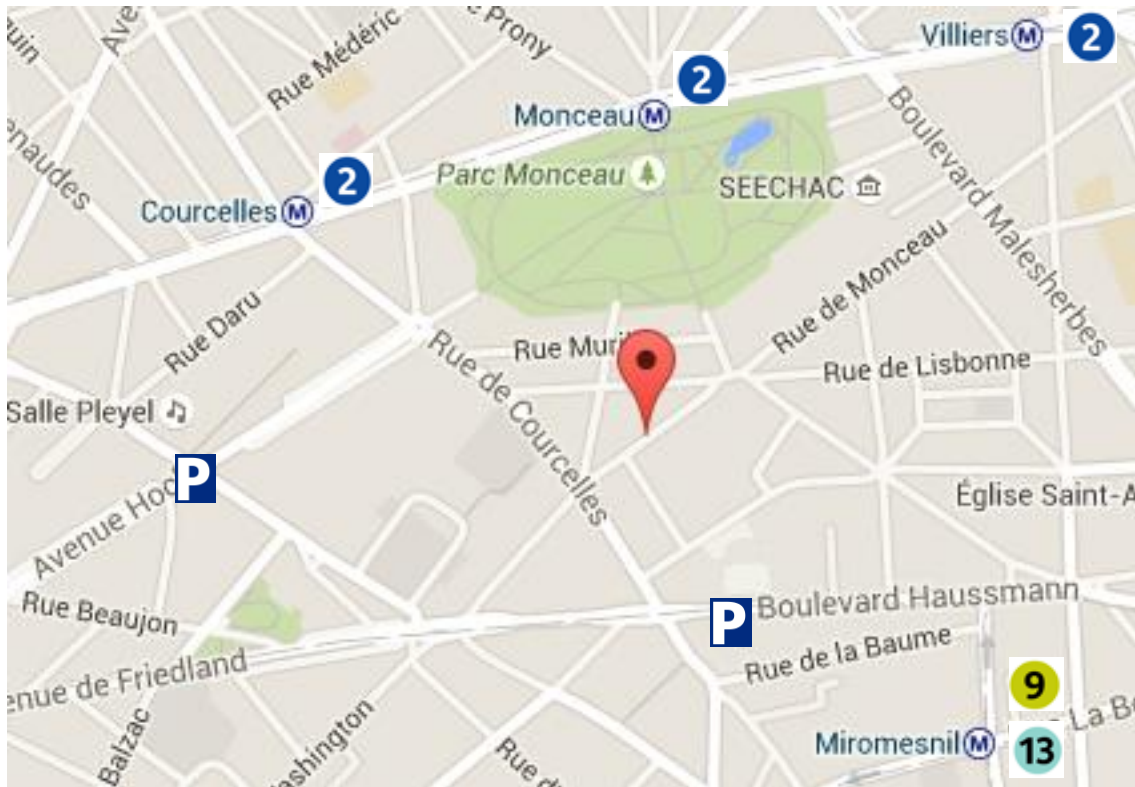

capital 8

Plan d'accès et itinéraires

Adresse : 32 rue de Monceau, 75008 Paris - France

(M) Stations de métro proches : Courcelles, Monceau (ligne 2) et Miromesnil (ligne 9 et 13)

(P) Parking : - Parking Vinci Haussmann Berri (face au 155 Boulevard Haussmann – 75008 Paris)

Accès : De la Gare de L'Est ou Gare du Nord **(M) 4** et **(M) 2**

De la Gare Montparnasse **(M) 13**

De la Gare de Lyon **(RER) A** et **(M) 2**

Aéroport de Roissy **(RER) B** et **(M) 2**

Aéroport d'Orly **(RER) B**, **(RER) A** et **(M) 2**